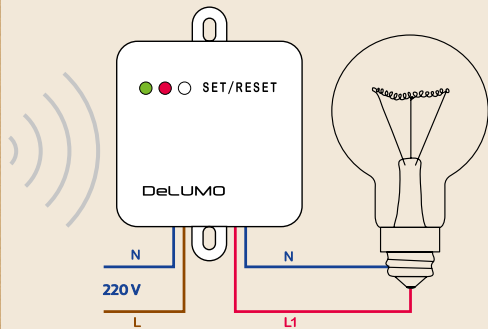

Для передачи сигнала управления используется радиоканал, что позволяет размещать пульты управления DeLUMO в любом удобном месте, перемещать их по мере необходимости, и не тратить силы и средства на трудоемкие работы по прокладке электрических сетей. Оборудование DeLUMO можно смонтировать и настроить за несколько минут, установить в любом удобном для Вас месте и на любой стадии ремонтных работ. А если отделка уже полностью завершена, то разнообразная гамма пультов DeLUMO прекрасно дополнит, как ультрасовременный, так и классический интерьер. Пульты управления DeLUMO крепятся на любой поверхности при помощи двухстороннего скотча или саморезов и не требуют подведения электропроводов.