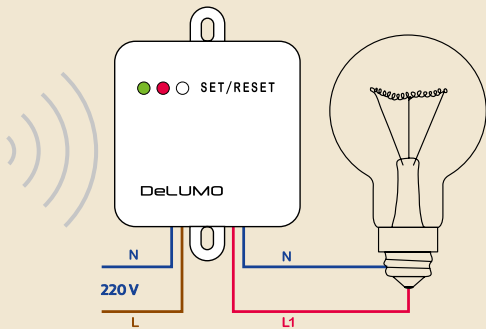

Для передачи сигнала управления используется радиоканал, что позволяет размещать пульты управления DeLUMO в любом удобном месте, перемещать их по мере необходимости, и не тратить силы и средства на трудоемкие работы по прокладке электрических сетей. Оборудование DeLUMO можно смонтировать и настроить за несколько минут, установить в любом удобном для Вас месте и на любой стадии ремонтных работ. А если отделка уже полностью завершена, то разнообразная гамма пультов DeLUMO прекрасно дополнит, как ультрасовременный, так и классический интерьер. Пульты управления DeLUMO крепятся на любой поверхности при помощи двухстороннего скотча или саморезов и не требуют подведения электропроводов.

Светильники (электроприборы) подключаются к сети 220 вольт через радиореле. Получая команды по радиоканалу, радиореле управляет светильником (электроприбором).

- Коммутируемая мощность радиореле – 1000 Вт
- Встроенная функция защиты ламп от перегорания.
- Управление любыми типами ламп.
- Встроенная функция выключения света по истечении 10 часов после последнего включения.
- Управление освещением и электроприборами по интернету, с компьютера, смартфона, планшета.