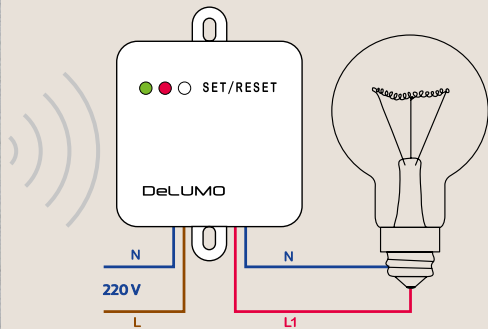

Для передачи сигнала управления используется радиоканал, что позволяет размещать пульты управления DeLUMO в любом удобном месте, перемещать их по мере необходимости, и не тратить силы и средства на трудоемкие работы по прокладке электрических сетей. Оборудование DeLUMO можно смонтировать и настроить за несколько минут, установить в любом удобном для Вас месте и на любой стадии ремонтных работ. А если отделка уже полностью завершена, то разнообразная гамма пультов DeLUMO прекрасно дополнит, как ультрасовременный, так и классический интерьер. Пульты управления DeLUMO крепятся на любой поверхности при помощи двухстороннего скотча или саморезов и не требуют подведения электропроводов.