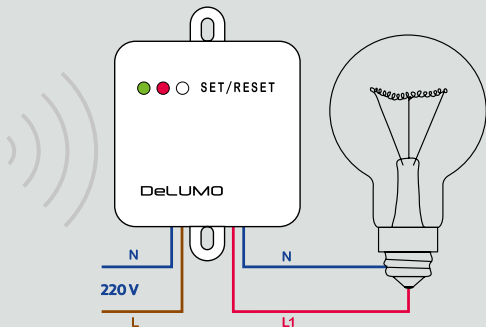

Для передачи сигнала управления используется радиоканал, что позволяет размещать пульты управления DeLUMO в любом удобном месте, перемещать их по мере необходимости, и не тратить силы и средства на трудоемкие работы по прокладке электрических сетей. Оборудование DeLUMO можно смонтировать и настроить за несколько минут, установить в любом удобном для Вас месте и на любой стадии ремонтных работ. А если отделка уже полностью завершена, то разнообразная гамма пультов DeLUMO прекрасно дополнит, как ультрасовременный, так и классический интерьер. Пульты управления DeLUMO крепятся на любой поверхности при помощи двухстороннего скотча или саморезов и не требуют подведения электропроводов.

Светильники (электроприборы) подключаются к сети 220 вольт через радиореле. Получая команды по радиоканалу, радиореле управляет светильником (электроприбором).

- Коммутируемая мощность радиореле – 1000 Вт
- Встроенная функция защиты ламп от перегорания.
- Управление любыми типами ламп.
- Встроенная функция выключения света по истечении 10 часов после последнего включения.
- Управление освещением и электроприборами по интернету, с компьютера, смартфона, планшета.