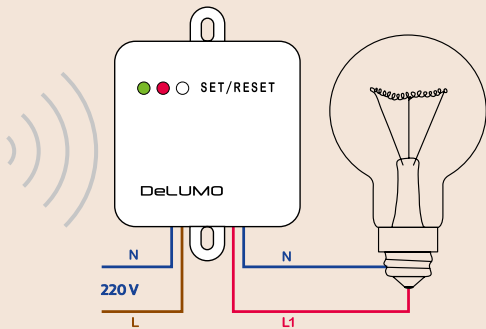

Для передачи сигнала управления используется радиоканал, что позволяет размещать пульты управления DeLUMO в любом удобном месте, перемещать их по мере необходимости, и не тратить силы и средства на трудоемкие работы по прокладке электрических сетей. Оборудование DeLUMO можно смонтировать и настроить за несколько минут, установить в любом удобном для Вас месте и на любой стадии ремонтных работ. А если отделка уже полностью завершена, то разнообразная гамма пультов DeLUMO прекрасно дополнит, как ультрасовременный, так и классический интерьер. Пульты управления DeLUMO крепятся на любой поверхности при помощи двухстороннего скотча или саморезов и не требуют подведения электропроводов.

Светильники (электроприборы) подключаются к сети 220 вольт через радиореле. Получая команды по радиоканалу, радиореле управляет светильником (электроприбором).

- Коммутируемая мощность радиореле – 1000 Вт
- Встроенная функция защиты ламп от перегорания.
- Управление любыми типами ламп.
- Встроенная функция выключения света по истечении 10 часов после последнего включения.
- Управление освещением и электроприборами по интернету, с компьютера, смартфона, планшета.