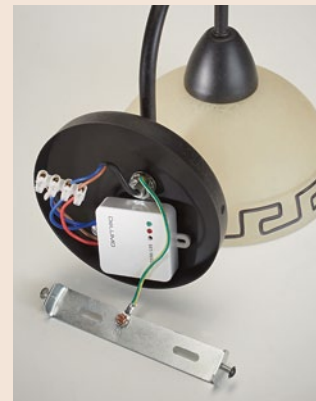

DeLUMO
LIGHT EVOLUTION

DeLUMO. БЕСПРОВОДНОЕ УПРАВЛЕНИЕ ОСВЕЩЕНИЕМ И ЭЛЕКТРОПРИБОРАМИ

Оборудование DeLUMO предназначено для дистанционного управления освещением, воротами, жалюзи, отопительными приборами, вентиляторами и другими электроприборами. Простое в монтаже и эксплуатации, оборудование DeLUMO поможет решить задачи любой сложности, от управления небольшим светильником, до полного освещения дома, приусадебного участка.

Для передачи сигнала управления используется радиоканал, что позволяет размещать пульты управления DeLUMO в любом удобном месте, перемещать их по мере необходимости, и не тратить силы и средства на трудоемкие работы по прокладке электрических сетей. Оборудование DeLUMO можно смонтировать и настроить за несколько минут, установить в любом удобном для Вас месте и на любой стадии ремонтных работ. А если отделка уже полностью завершена, то разнообразная гамма пультов DeLUMO прекрасно дополнит, как ультрасовременный, так и классический интерьер. Пульты управления DeLUMO крепятся на любой поверхности при помощи двухстороннего скотча или саморезов и не требуют подведения электропроводов.

Светильники (электроприборы) подключаются к сети 220 вольт через радиореле. Получая команды по радиоканалу, радиореле управляет светильником (электроприбором).

- Коммутируемая мощность радиореле – 1000 Вт
- Встроенная функция защиты ламп от перегорания.
- Управление любыми типами ламп.
- Встроенная функция выключения света по истечении 10 часов после последнего включения.
- Управление освещением и электроприборами по интернету, с компьютера, смартфона, планшета.