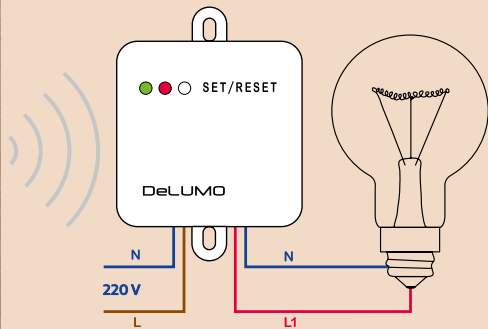

Для передачи сигнала управления используется радиоканал, что позволяет размещать пульты управления DeLUMO в любом удобном месте, перемещать их по мере необходимости, и не тратить силы и средства на трудоемкие работы по прокладке электрических сетей. Оборудование DeLUMO можно смонтировать и настроить за несколько минут, установить в любом удобном для Вас месте и на любой стадии ремонтных работ. А если отделка уже полностью завершена, то разнообразная гамма пультов DeLUMO прекрасно дополнит, как ультрасовременный, так и классический интерьер. Пульты управления DeLUMO крепятся на любой поверхности при помощи двухстороннего скотча или саморезов и не требуют подведения электропроводов.

Светильники (электроприборы) подключаются к сети 220 вольт через радиореле. Получая команды по радиоканалу, радиореле управляет светильником (электроприбором).

- Коммутируемая мощность радиореле – 1000 Вт
- Встроенная функция защиты ламп от перегорания.
- Управление любыми типами ламп.
- Встроенная функция выключения света по истечении 10 часов после последнего включения.
- Управление освещением и электроприборами по интернету, с компьютера, смартфона, планшета.